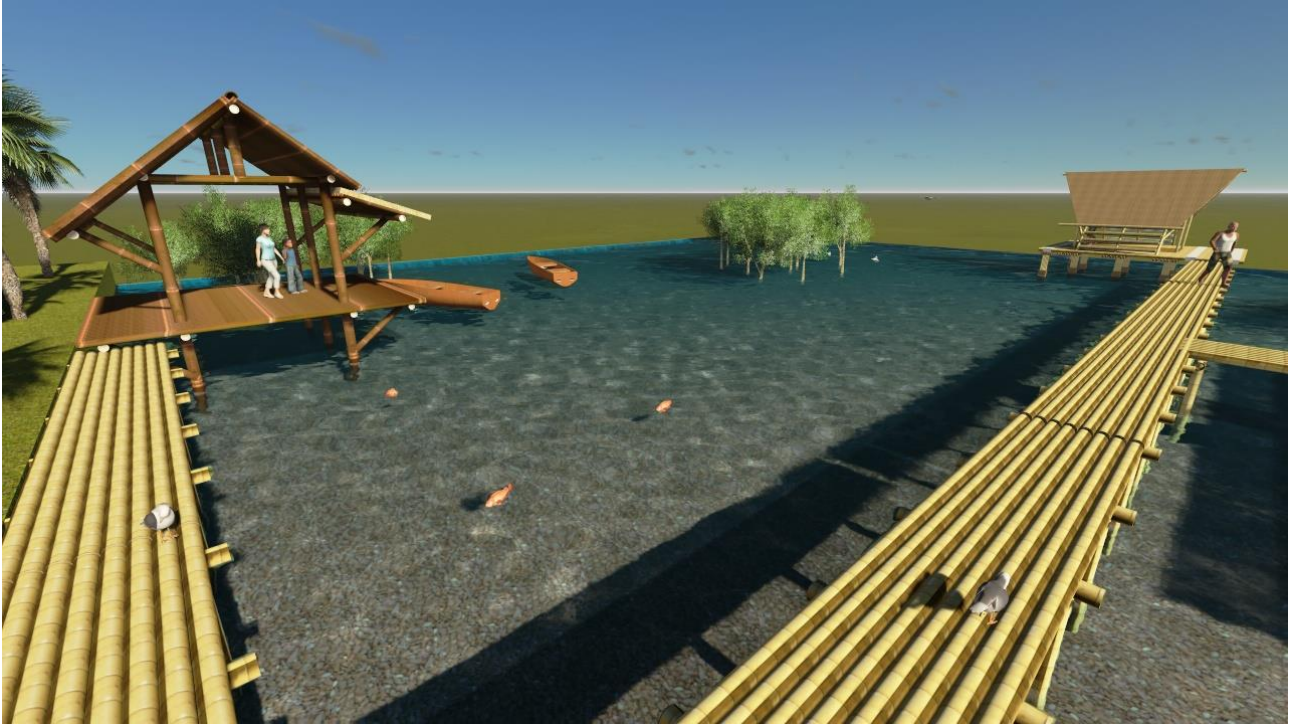

# DESAIN INFRASTRUKTUR EKOWISATA MANGROVE

OLEH

Dr. Rr. M. I. Retno Susilorini, ST., MT.  
Okky Hendra Hermawan, ST., MT.

MASTER-PLAN KAWASAN EKOWISATA MANGROVE

GERBANG MASUK

LOKET

DERMAGA

GAZEBO

FOOD COURT

TOILET