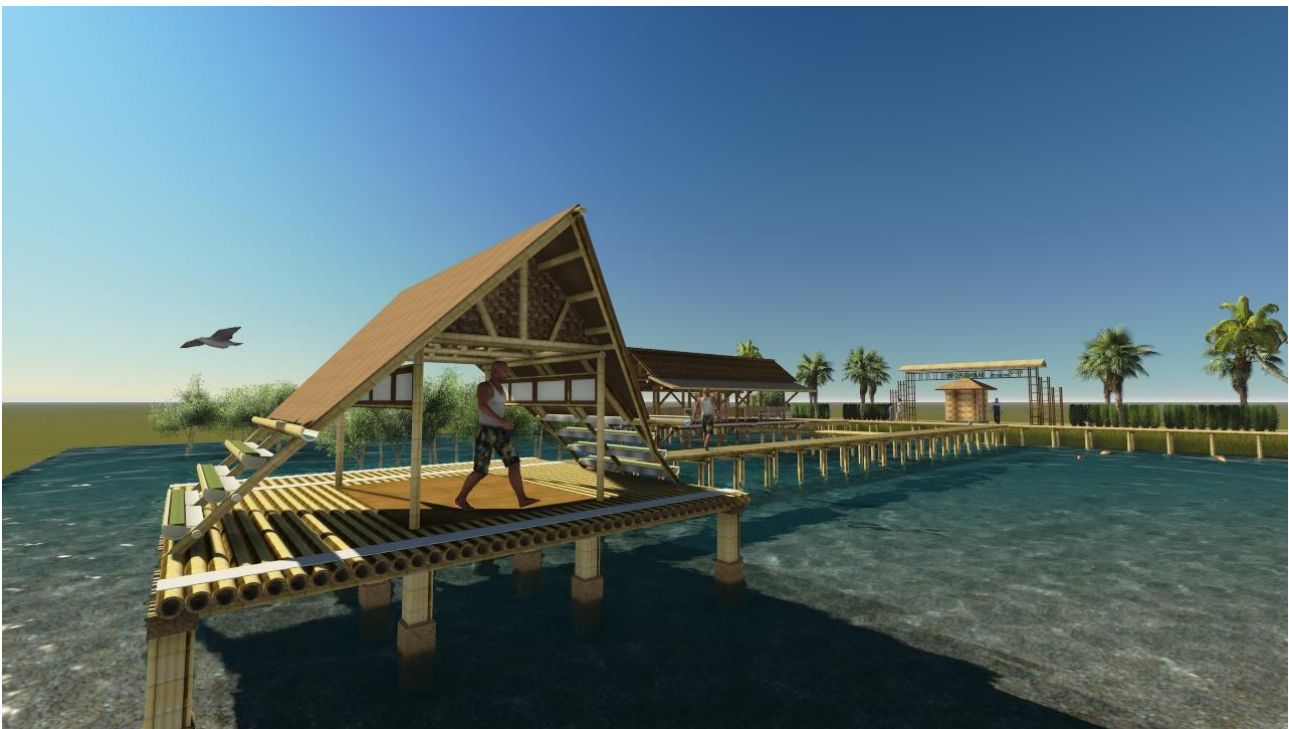

# DESAIN INFRASTRUKTUR EKOWISATA MANGROVE

OLEH

Dr. Rr. M. I. Retno Susilorini, ST., MT.  
Okky Hendra Hermawan, ST., MT.

MASTER-PLAN KAWASAN EKOWISATA MANGROVE

GERBANG MASUK

LOKET

DERMAGA

GAZEBO

FOOD COURT

TOILET